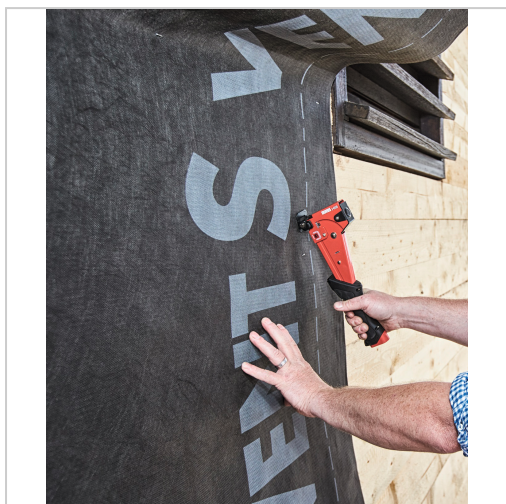

Hammertacker J-055

NOVUS[®]

69,00 €

Prices excl. VAT plus shipping costs

Art nr.: **69456**

ergonomische Griffgestaltung

Properties

Einsatz:	für den Dauereinsatz im Dachausbau und Trockenbau
Einsatz Klammertyp:	G Länge 6-14 mm
Lademechanik:	Unterlader