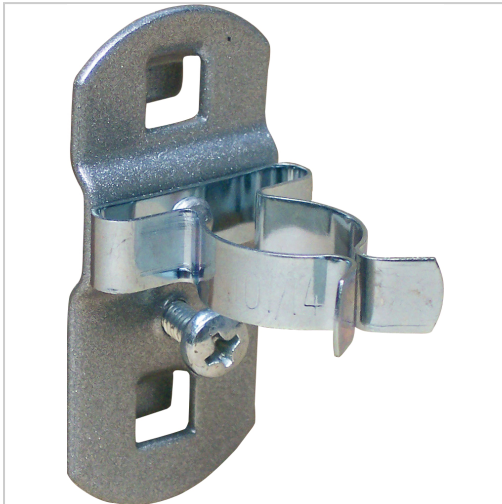

Werkzeugklemme Lochplatten einfach D10mm

4,70 €

Prices excl. VAT plus shipping costs

Art nr.: **9002310**

Properties

Ausführung:	1 Klemme
D (mm):	10