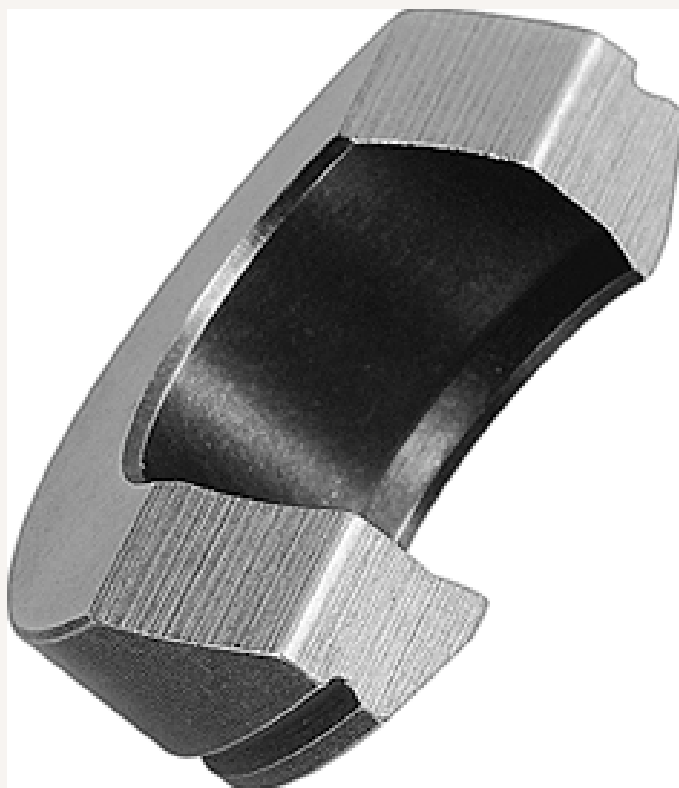

Zubehör Knabber Matrize für Stahlblech in 64260

Art nr.: 64264

59,80 €

Technische Spezifikationen