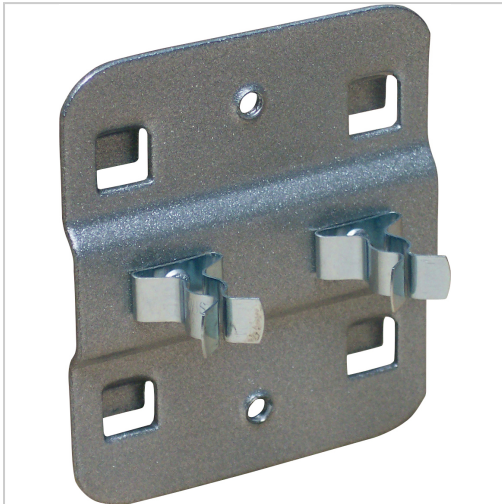

Werkzeugklemme Lochplatten doppelt L16mm

8,80 €

Prices excl. VAT plus shipping costs

Art nr.: **9002416**

Properties

Ausführung:	2 Klemmen
D (mm):	16