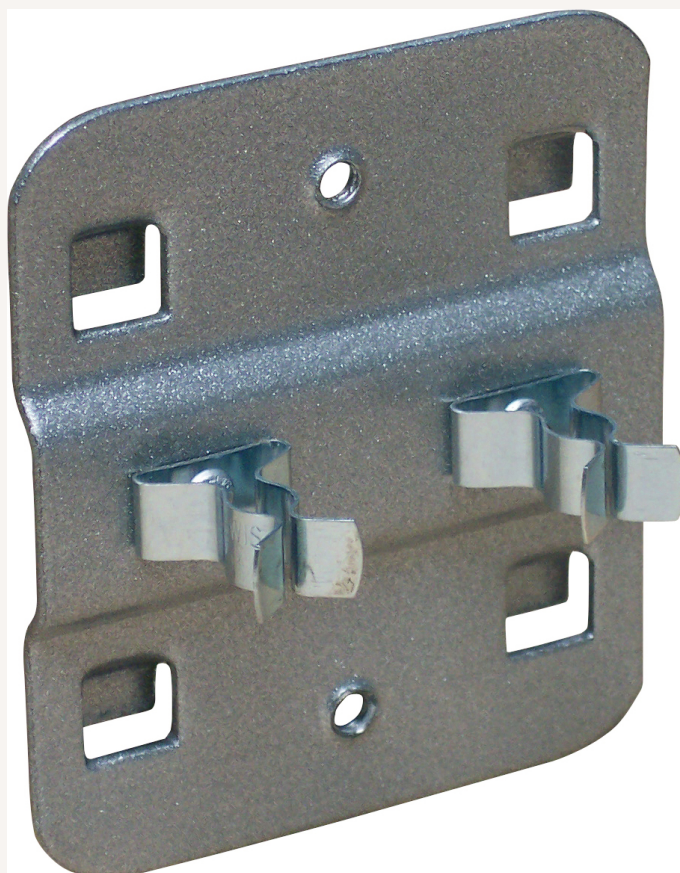

Werkzeugklemme Lochplatten doppelt L16mm

Art nr.: 9002416

8,80 €

Technische Spezifikationen