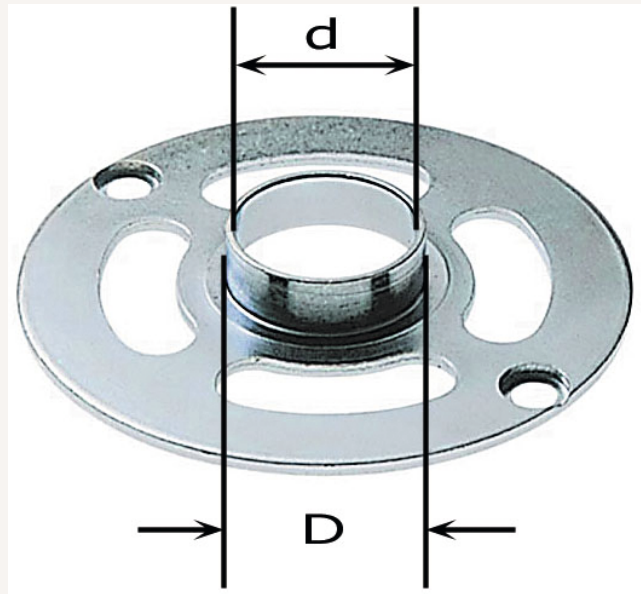

## Kopierringe Oberfräse OF 1010 KR-D 10,8

Art nr.: 637274

14,02 €

Technische Spezifikationen