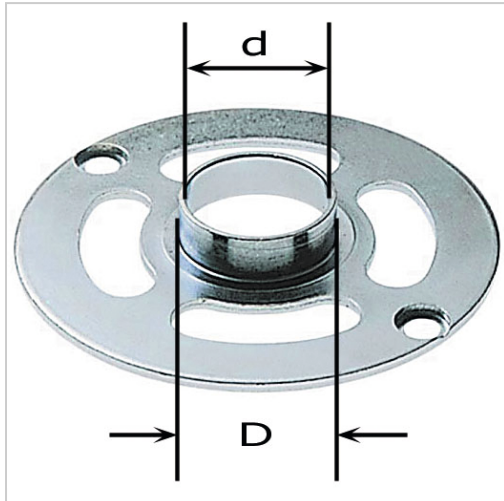

Kopierringe Oberfräse OF 1010 KR-D 10,8

FESTOOL

14,02 €

Prices excl. VAT plus shipping costs

Art nr.: **637274**

Variants

Code	D (mm)	Gewicht (kg)	Typ	PU	Price/PU
637274	10,8	0,07	KR-D 10,8	1 Stück	€14.02
637275	30	0,066	KR-D 30	1 Stück	€14.02