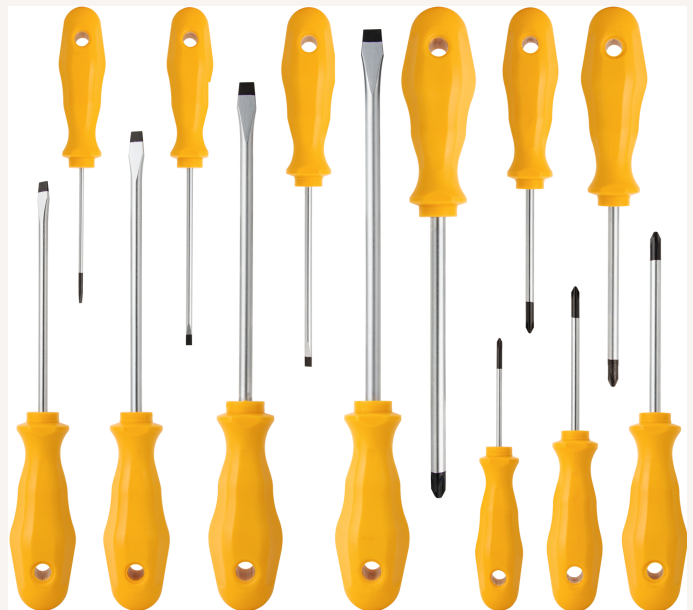

## Schraubendreher Satz mit Einkomponentengriff 14-tlg. Schlitz/PH/PZ

Art nr.: 432065

schwarze Präzisionsspitze

**Lieferumfang:**

7 Schraubendreher Schlitz: 2,5 - 3,5 - 4 - 5,5 - 6,5 - 8 - 10 mm

4 Stück Schraubendreher Phillips®: PH0 - PH1 - PH2 - PH3

3 Stück Schraubendreher Pozidriv®: PZ1 - PZ2 - PZ3

**40,66 €**