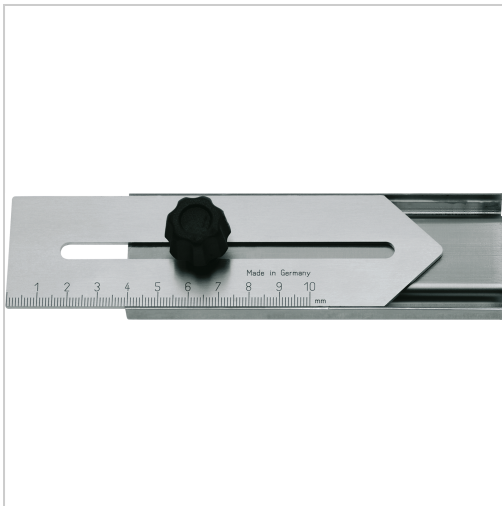

Streichmaß Festellschraube mit 90° Winkel MB0-200mm Abl. 1mm WN rostfrei

25,70 €

Prices excl. VAT plus shipping costs

Art nr.: **31752200**

mm-Teilung, Anreißkante, 90°-Winkel,
Feststellschraube, gehärtet

Properties

Ablesung (mm):	1
Material:	Edelstahl
Messbereich (mm):	0 - 200
Norm:	Werksnorm
Winkel (°):	90