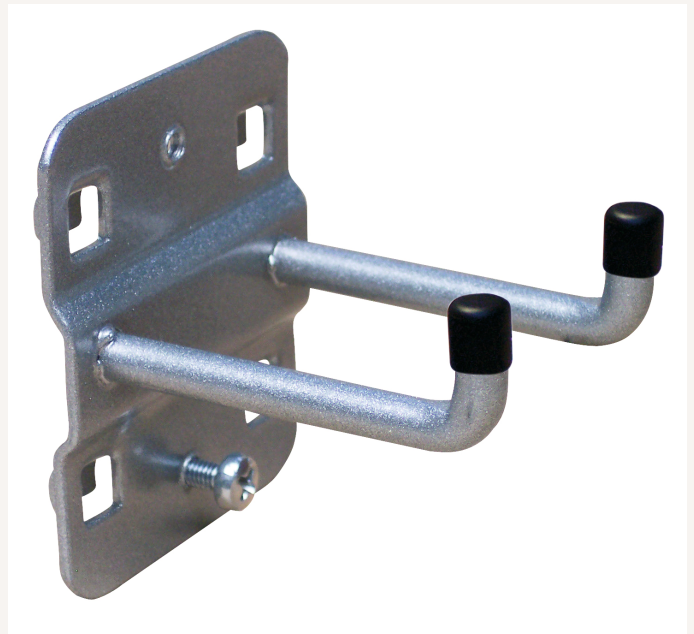

Werkzeughaken Lochplatten doppelt, mit senkrechtem Hakenende L150mm

Art nr.: 90020150

5,20 €

Technische Spezifikationen