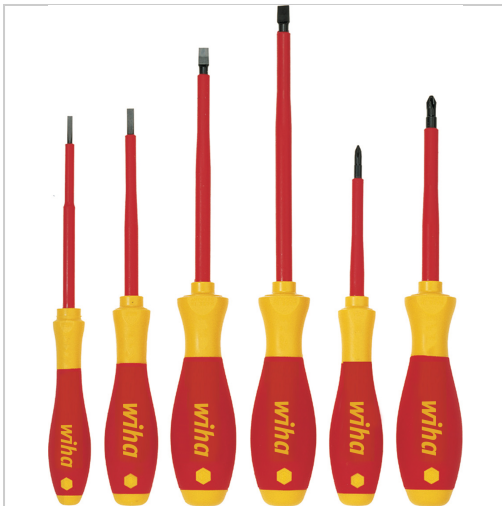

Schraubendreher Satz VDE SoftFinish® 6-teilig Schlitz 3-4-5,5-6,5 PH1 PH2

wiha 
Tools that work for you

46,02 €

Prices excl. VAT plus shipping costs

Art nr.: **4495161**

Schutzisolation bis 1000 V, Klängen-Isolierung direkt auf die Klinge gespritzt

Lieferumfang:

4 VDE-Schraubendreher Schlitz: 3 - 4 - 5,5 - 6,5 mm

2 VDE-Schraubendreher Phillips®: PH1 - PH2

Properties

Antriebsart:	Phillips®/Schlitz
Anzahl Teile:	6
Material:	Chrom-Molybdän-Vanadium-Stahl
Norm:	IEC 60900:2012
Oberfläche:	brüniert
VDE 1000 V:	Ja