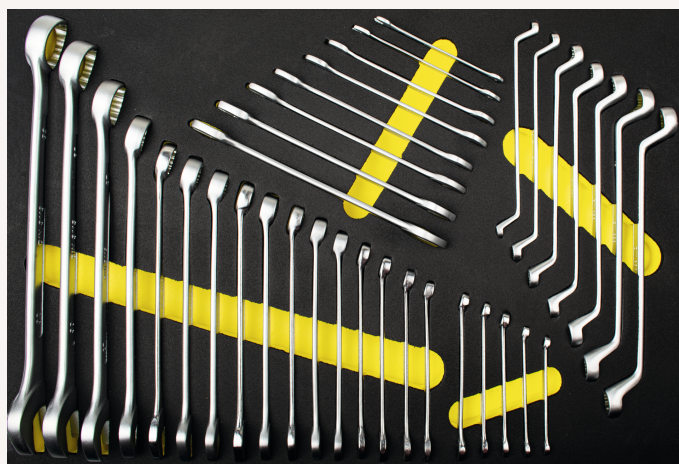

Schlüssel Satz 36-tlg. 1/1 Systemeinkleidung

Art nr.: 496430

System-Schaumstoffeinlage passend für Werkstattwagen und Werkzeugkoffer, feste Anordnung durch präzise Einbettung, bedingt öl- und chemikalienbeständig durch eine versiegelte PE-Oberfläche

Lieferumfang:

- 8 Doppelmaulschlüssel: SW 6 x 7 - 8 x 9 - 10 x 11 - 12 x 13 - 14 x 15 - 16 x 17 - 18 x 19 - 20 x 22 mm
- 7 Doppelringschlüssel: SW 6 x 7 - 8 x 9 - 10 x 11 - 12 x 13 - 14 x 15 - 16 x 17 - 18 x 19 mm
- 21 Ringmaulschlüssel: SW 6 - 7 - 8 - 9 - 10 - 11 - 12 - 13 - 14 - 15 - 16 - 17 - 18 - 19 - 20 - 21 - 22 - 24 - 27 - 30 - 32 mm
- in 1/1 System-Schaumstoffeinlage