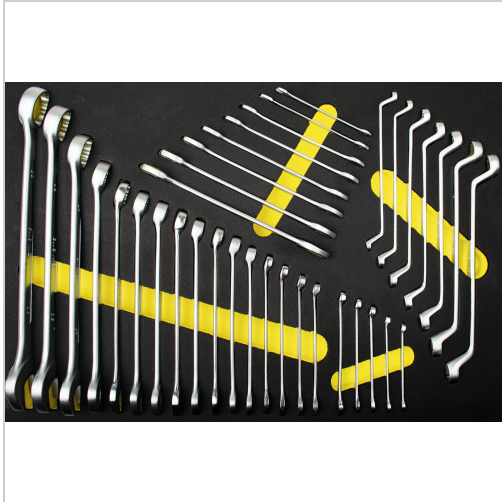

## Schlüssel Satz 36-tlg. 1/1 Systemeinlage

**259,00 €**

Prices excl. VAT plus shipping costs

Art nr.: **496430**

System-Schaumstoffeinlage passend für Werkstattwagen und Werkzeugkoffer, feste Anordnung durch präzise Einbettung, bedingt öl- und chemiekalienbeständig durch eine versiegelte PE-Oberfläche

### Lieferumfang:

- 8 Doppelmaulschlüssel: SW 6 x 7 - 8 x 9 - 10 x 11 - 12 x 13 - 14 x 15 - 16 x 17 - 18 x 19 - 20 x 22 mm
- 7 Doppelringschlüssel: SW 6 x 7 - 8 x 9 - 10 x 11 - 12 x 13 - 14 x 15 - 16 x 17 - 18 x 19 mm
- 21 Ringmaulschlüssel: SW 6 - 7 - 8 - 9 - 10 - 11 - 12 - 13 - 14 - 15 - 16 - 17 - 18 - 19 - 20 - 21 - 22 - 24 - 27 - 30 - 32 mm
- in 1/1 System-Schaumstoffeinlage

### Properties

Abmessungen (mm):	567 x 395 x 30 (B x T x H)
B (mm):	567
Größe:	1/1
H (mm):	30
T (mm):	395