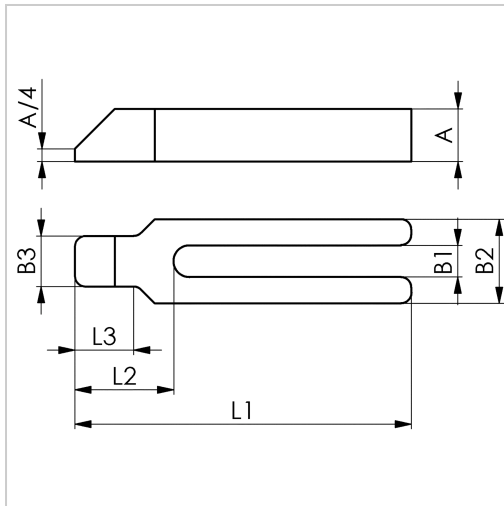

Gabelspanneisen abgeschragt mit Nase M12/M14 DIN6315GN B14mm L160mm

26,80 €

Prices excl. VAT plus shipping costs

Art nr.: **2623014X160**

Vergütungsstahl, lackiert, mit planparallelen Spann- und Auflageflächen

| B1 x L1 mm | A mm | B2 mm | B3 mm | L2 mm | L3 mm |
|---------------|---------|----------|----------|----------|----------|
| 11 x 125 | 20 | 30 | 20 | 38 | 24 |
| 14 x 160 | 25 | 40 | 24 | 47 | 30 |
| 14 x 200 | 25 | 40 | 24 | 47 | 30 |
| 18 x 200 | 30 | 50 | 28 | 57 | 36 |
| 18 x 250 | 30 | 50 | 28 | 57 | 36 |
| 22 x 250 | 40 | 60 | 35 | 68 | 45 |
| 22 x 315 | 40 | 60 | 35 | 68 | 45 |
| 26 x 250 | 40 | 70 | 43 | 83 | 56 |
| 26 x 315 | 40 | 70 | 43 | 83 | 56 |

Properties

Einsatz:

Spanneisen können mit verschiedenen Spannunterlagen kombiniert und dadurch unterschiedlichen Werkstückformen und -größen angepasst werden

Norm:

DIN 6315-GN

Variants

| Code | B2 (mm) | L3 (mm) | B1 (mm) | L1 (mm) | B3 (mm) | Passen d zu | L2 (mm) | A (mm) | PU | Price/P U |
|------|------------|------------|------------|------------|------------|----------------|------------|--------|----|--------------|
|------|------------|------------|------------|------------|------------|----------------|------------|--------|----|--------------|