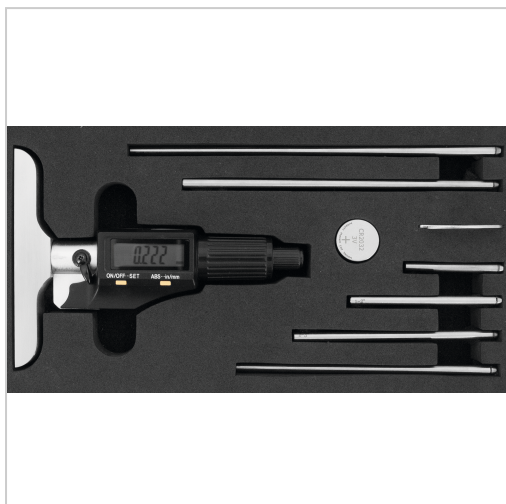

Tiefenmessschraube Digital Abl. 0,01mm MB150mm

236,10 €

Prices excl. VAT plus shipping costs

Art nr.: **33246150**

auswechselbare Einsätze, aus gehärtetem Stahl mit planer Messfläche, Einsätze um 25 mm gestuft

Elektronische Funktionen: EIN/AUS, mm/inch, Nullstellung an jeder Stelle, SET, ABS/INC

Lieferumfang:

Messschraube, 6 Messeinsätze, Knopfzelle CR2032 und Etui

Properties

Ablesung (mm):	0,01
Anzeige:	LCD
Brückenlänge (mm):	100
Datenausgang:	ohne
Kalibrierung:	K112
Material:	Edelstahl
Messbereich (mm):	0 - 150
Norm:	DIN 863-2 Form T
Steigung (mm):	0,5