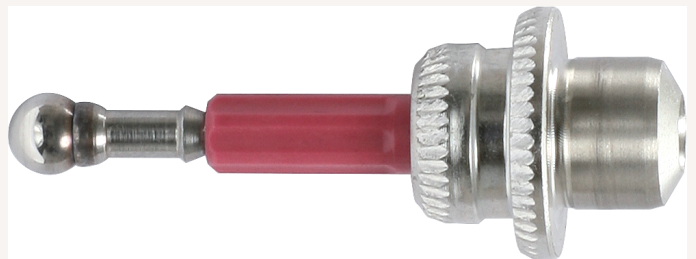

## Tasteinsatz kurz Keramik D4mm L25mm M3 Schaft 4mm mit Sollbruchstelle

Art nr.: 34510  
mit Soll-Bruchstelle

**25,00 €**

Technische Spezifikationen