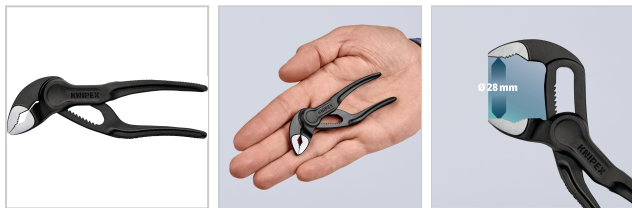

Wasserpumpenzange Cobra® XS L100mm

22,70 €

Prices excl. VAT plus shipping costs

Art nr.: **44607**

"die kleinste vollfunktionsfähige Wasserpumpenzange der Welt", Feineinstellung ermöglicht optimale Anpassung an verschiedenste Werkstückgrößen, keine unbeabsichtigte Verstellung durch sicheres Einrasten des Gelenkbolzens, Einhandverstellung, sehrschlanker Kopf

Properties

Arbeitsbereich ("):	1
Arbeitsbereich (mm):	0 - 24
Feineinstellung:	11-fach
L (mm):	100
Norm:	DIN 8976