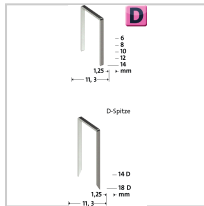

Flachdrahtklammer Typ D B11,3mm L10mm

NOVUS®

3,90 €

Prices excl. VAT plus shipping costs

Art nr.: 6947310

Besonderheiten:

-

Properties

Ausführung:	normal
Drahtbreite (mm):	1,25
Einsatz:	zur Befestigung von Folien, Alu-Kaschierungen, Papier, Pappe, Wachs- und Ölpapiere, Etiketten
Rückenbreite (mm):	11,3
Typ:	D
VPE:	600

Variants

Code	L (mm)	PU	Price/PU
------	--------	----	----------