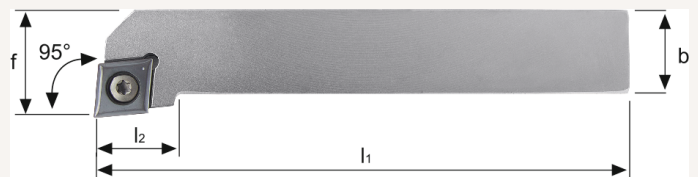

## Klemmhalter SCLC 95° Außenbearbeitung für CC.. 09.. WSP SCLCL1212F09 links

Art nr.: 192600L1212F09  
positiver Klemmhalter

**80,60 €**

**Technische Spezifikationen**