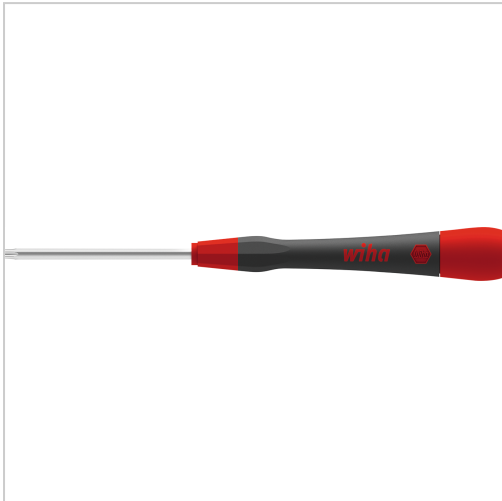

## Schraubendreher Elektronik PicoFinish® Torx® L40mm GL140mm T6

**wiha**   
Tools that work for you

**9,25 €**

Prices excl. VAT plus shipping costs

Art nr.: **436336**

mit WIHA ChromTop®-Spitzen für höchste Maßhaltigkeit, PicoFinish-Griff mit Drehkappe und Schnelldrehzone

### Properties

<b>Antriebsart:</b>	Torx®
<b>Material:</b>	Chrom-Molybdän-Vanadium-Stahl
<b>Oberfläche:</b>	mattverchromt