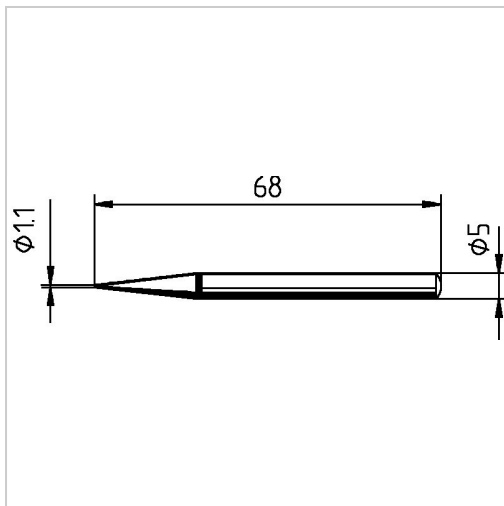

## Dauerlötspitze Ersadur 0032BD für LötKolben 30Watt 1,1mm bleistiftförmig gerade

 kurtz ersa

**8,30 €**

Prices excl. VAT plus shipping costs

Art nr.: **810223**

### Properties

Ausführung:	Ersadur
Ausführung der Spitze:	bleistiftspitz
D (mm):	1,1
Einsatz:	81020
Typ:	0032BD