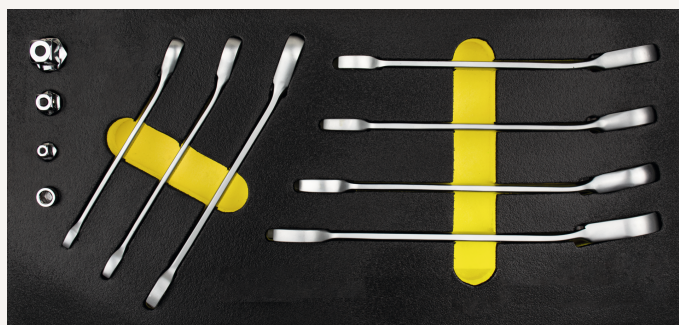

Ringmaulschlüssel Ratsche Satz 11-tlg. 1/3 Systemeinlage

Art nr.: 496470

System-Schaumstoffeinlage passend für Werkstattwagen und Werkzeugkoffer, feste Anordnung durch präzise Einbettung, bedingt öl- und chemiekalienbeständig durch eine versiegelte PE-Oberfläche

Lieferumfang:

- 7 Ratschen-Ringmaulschlüssel, umschaltbar: SW 8 - 10 - 13 - 14 - 15 - 17 - 19 mm
- 1 Adapter 1/4"-Vierkant für Ratschen-Ringschlüssel 10 mm
- 1 Adapter 3/8"-Vierkant für Ratschen-Ringschlüssel 13 mm
- 1 Adapter 1/2"-Vierkant für Ratschen-Ringschlüssel 19 mm
- 1 Bit-Adapter 1/4" für Ratschen-Ringschlüssel 10 mm
- in 1/3 System-Schaumstoffeinlage