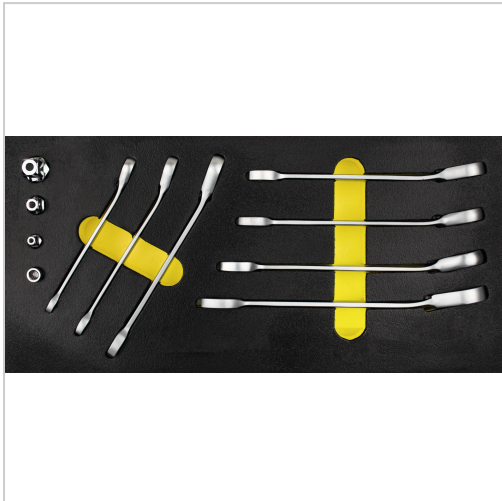

Ringmaulschlüssel Ratsche Satz 11-tlg. 1/3 Systemeinlage

159,00 €

Prices excl. VAT plus shipping costs

Art nr.: **496470**

System-Schaumstoffeinlage passend für Werkstattwagen und Werkzeugkoffer, feste Anordnung durch präzise Einbettung, bedingt öl- und chemiekalienbeständig durch eine versiegelte PE-Oberfläche

Lieferumfang:

- 7 Ratschen-Ringmaulschlüssel, umschaltbar: SW 8 - 10 - 13 - 14 - 15 - 17 - 19 mm
- 1 Adapter 1/4"-Vierkant für Ratschen-Ringschlüssel 10 mm
- 1 Adapter 3/8"-Vierkant für Ratschen-Ringschlüssel 13 mm
- 1 Adapter 1/2"-Vierkant für Ratschen-Ringschlüssel 19 mm
- 1 Bit-Adapter 1/4" für Ratschen-Ringschlüssel 10 mm
- in 1/3 System-Schaumstoffeinlage

Properties

Abmessungen (mm):	189 x 395 x 30 (B x T x H)
B (mm):	189
Größe:	1/3
H (mm):	30
T (mm):	395