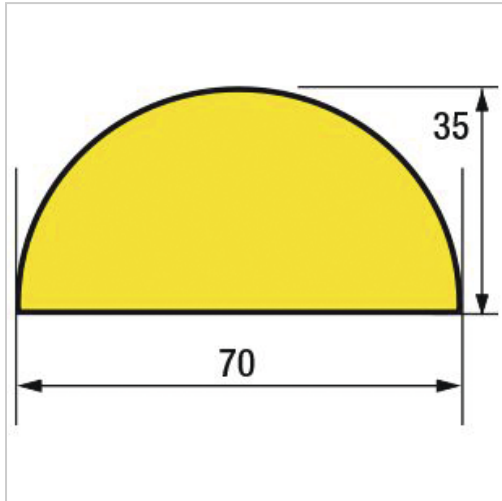

Warnschutz schwarz/gelb mit Metallunterlage L1m

115,60 €

Prices excl. VAT plus shipping costs

Art nr.: **938993CP**

Warn- und Prallschutz aus recyclebarem Polyurethanschaum, absolut FCKW-frei, Außenfläche mit schützender PU-Fläche, Kern aus PU-Schaum, innen selbstklebend durch Hochleistungskleber, einfache Montage durch Kleben oder Anschrauben, temperaturbeständig von -40° bis 100°C, Brandprüfung nach DIN 4102 B2, verschiedenste Formen lieferbar

Properties

Ausführung:	1m Stück, zum Anschrauben
Einsatz:	zum Schutz von Personen, Sicherung von Gefahrenstellen
Farbe:	gelb/schwarz
Innenmaße (mm):	70 x 35