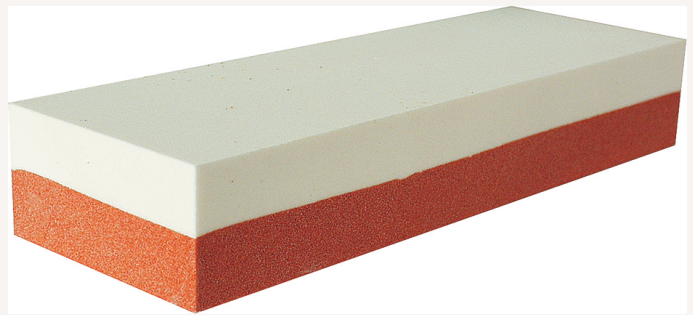

Kombistein Edelkorund mittelfein B50mm H25mm L150mm

Art nr.: 53510

13,30 €

Technische Spezifikationen