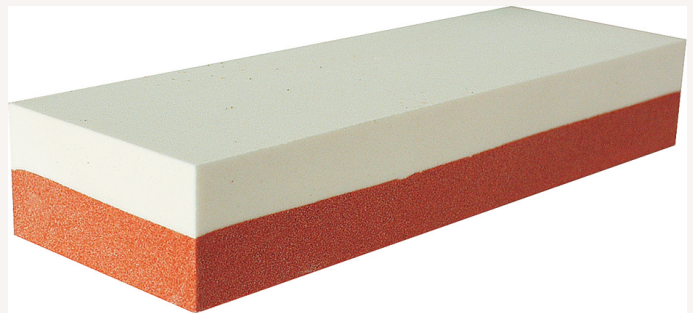

## Kombistein Edelkorund mittelfein B50mm H25mm L150mm

Art nr.: 53510

**13,30 €**

Technische Spezifikationen