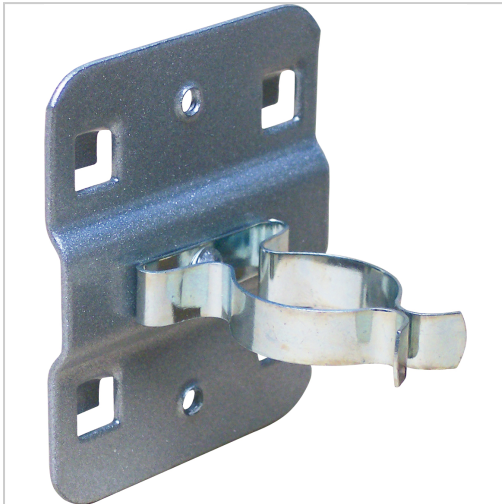

## Werkzeugklemme Lochplatten groß L28mm

**7,60 €**

Prices excl. VAT plus shipping costs

Art nr.: **9002528**

### Properties

Ausführung:	1 große Klemme
D (mm):	28