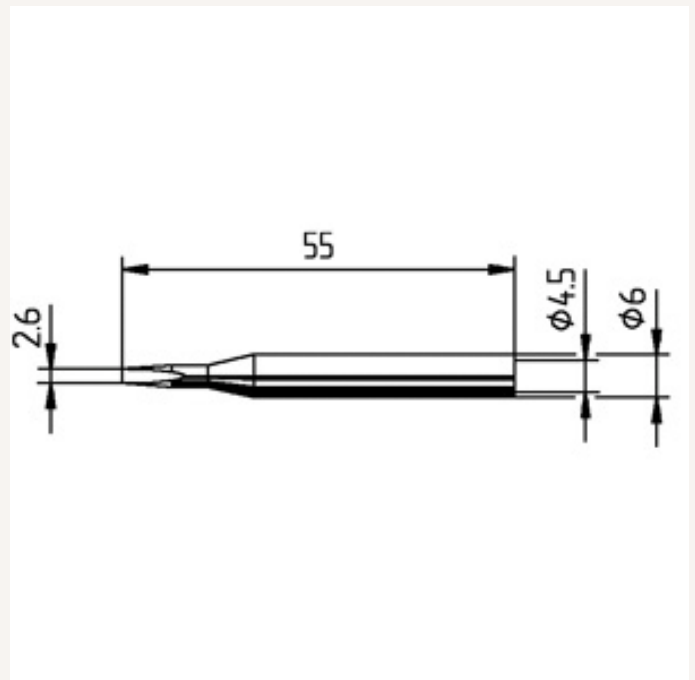

Dauerlötspitze Ersadur 0162KD für LötKolben 15Watt 2,6mm meißelförmig gerade

Art nr.: 810122

10,50 €

Technische Spezifikationen