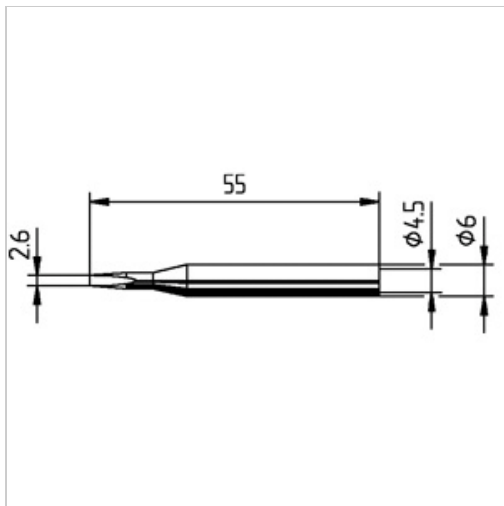

Dauerlötspitze Ersadur 0162KD für LötKolben 15Watt 2,6mm meißelförmig gerade

 kurtz ersa

10,50 €

Prices excl. VAT plus shipping costs

Art nr.: **810122**

Properties

Ausführung:	Ersadur
Ausführung der Spitze:	meißelförmig, gerade
D (mm):	2,6
Einsatz:	81010
Typ:	0162KD