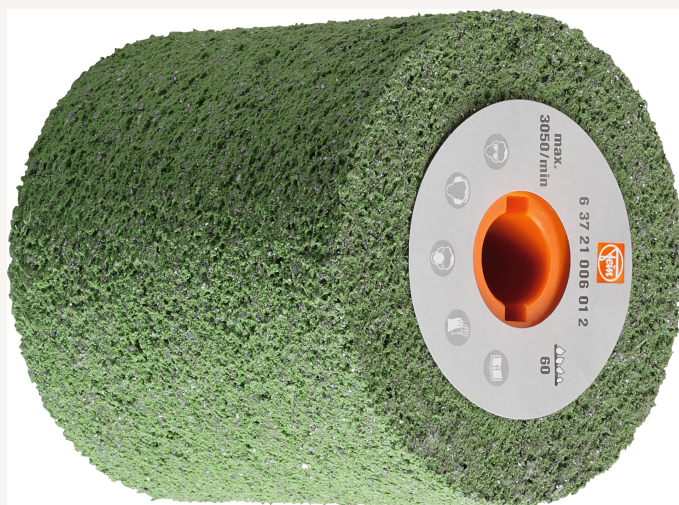

Schleifwalze elastisch für Satiniermaschinen D100x100mm K60 mittel

Art nr.: **52874060**

elastische Polyurethanwalze, durch Einbindung des Korns in eine Gummimischung entspricht Korn 60 einem Schlibbild ähnlich Korn 180-220 und Korn 180 einem Schlibbild ähnlich Korn 240-280

132,50 €

Technische Spezifikationen