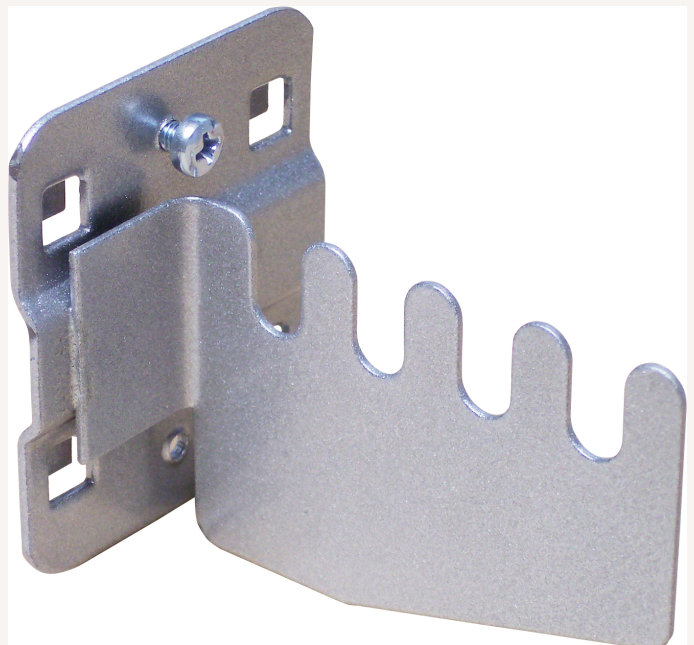

## Werkzeughalter Lochplatten Sägenhalter 1 Stück paarweise benutzen

Art nr.: 90050

**11,50 €**

**Technische Spezifikationen**