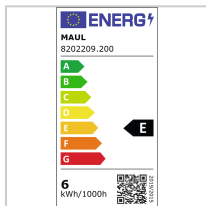

Arbeitslampe LED dimmbar mit Standfuß silber

139,00 €

Prices excl. VAT plus shipping costs

Art nr.: **87878**

stabiler Standfuß aus Kunststoff mit Beschwerungseinlage und schreibschonender Unterlage, Leuchtenarm und -kopf aus eloxiertem Aluminium, 7-Stufen-Dimmer mit Touchfeld-Bedienung am 180° neigbaren Leuchtenkopf, mit USB-A Anschluss zum Aufladen von z. B. Smartphones

Properties

Betriebsspannung (V):	230
Farbe:	silber
Helligkeit (Lumen):	728
Kabellänge (m):	1,9
L (mm):	410
Leistung (W):	6
Leuchtmittel:	LED
Lichtfarbe (K):	6500, tageslichtweiß