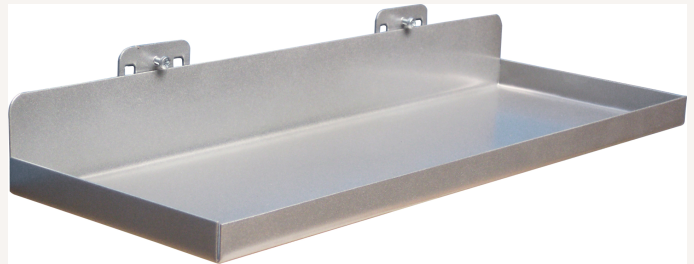

Werkzeughalter Lochplatten Ablageboden mit Rand B450 x T150mm

Art nr.: 90054450

24,90 €

Technische Spezifikationen