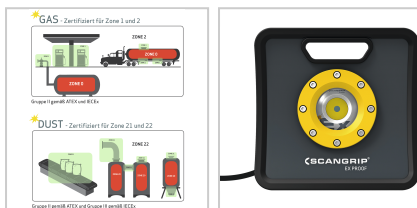

Arbeitslampe LED Ex-geschützt "NOVA-EX" Atex-Zertifizierung für Zone 1,2,21,22

SCANGRIP
INNOVATION FROM DENMARK

659,00 €

Prices excl. VAT plus shipping costs

Art nr.: **87691**

mit Atex-Zertifizierung, unzerbrechlich und schlagfest, robustes Alugehäuse und Gummischutzrahmen, der flexible Ständer ermöglicht, die Lampe im optimalen Beleuchtungswinkel aufzustellen oder als Hängelampe zu benutzen, Dimmfunktion in 2 Stufen (100 % und 50 %)

Properties

B (mm):	266
Betriebsspannung (V):	230
EX-Zone:	1, 2, 21 und 22
H (mm):	270
Helligkeit (Lumen):	1700-3400
Kabelart:	Neopren H05RN-F3x1,0
Kabellänge (m):	10
Leistung (W):	35
Leuchtmittel:	LED
Schutzart (IP):	IP65
T (mm):	123