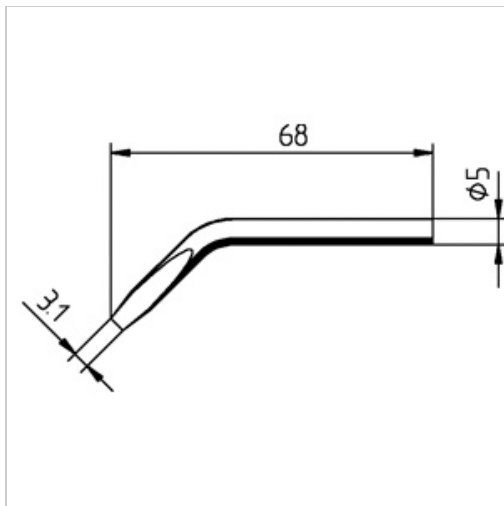

Dauerlötspitze Ersadur 0032JD für LötKolben 30Watt 3,1mm meißelförmig abgewinkelt

 kurtz ersa

8,30 €

Prices excl. VAT plus shipping costs

Art nr.: **810222**

Properties

Ausführung:	Ersadur
Ausführung der Spitze:	meißelförmig, abgewinkelt
D (mm):	3,1
Einsatz:	81020
Typ:	0032JD