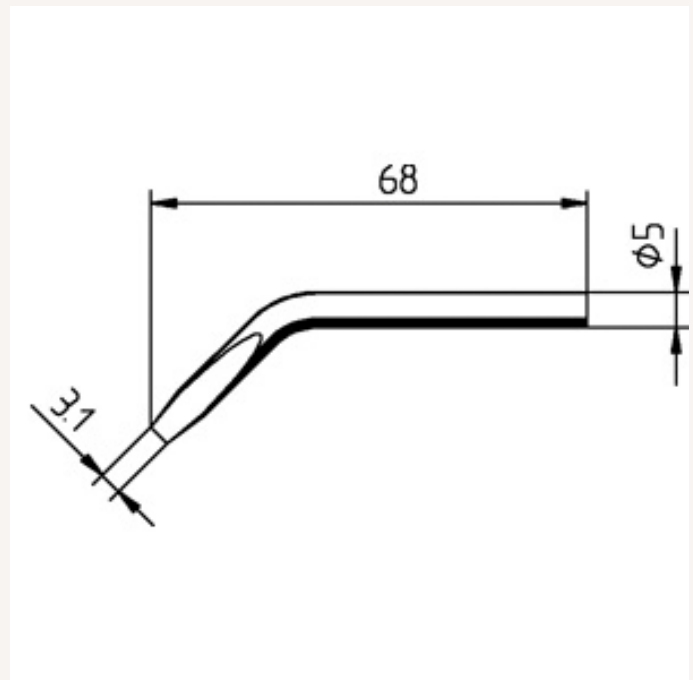

## Dauerlötspitze Ersadur 0032JD für LötKolben 30Watt 3,1mm meißelförmig abgewinkelt

Art nr.: 810222

**8,30 €**

Technische Spezifikationen