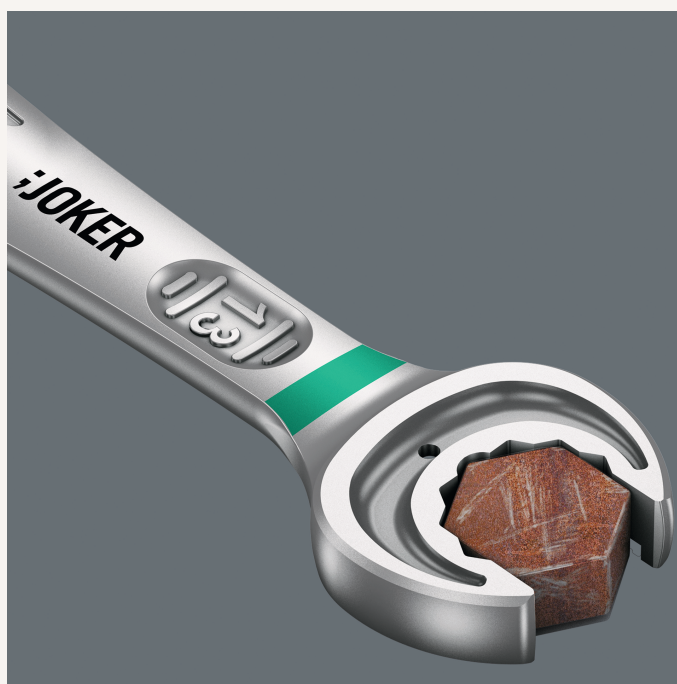

## Ringmaulschlüssel Ratsche "Joker" Satz 4-tlg. SW 10/13/17/19mm

Art nr.: 410523

Maulseite mit neuartiger Haltefunktion, Herunterfallen der Schraube oder Mutter kann dadurch effektiv vermieden werden, durch Endanschlag wird die Abrutschgefahr vom Schraubenkopf nach unten verringert, Verletzungsgefahr wird dadurch minimiert, Maulseite mit sehr kleinem Rückholwinkel von 30°

### Lieferumfang:

- 4 Ratschen-Ringmaulschlüssel SW 10 - 13 - 17 - 19 mm
- in robuster Tasche

**111,82 €**