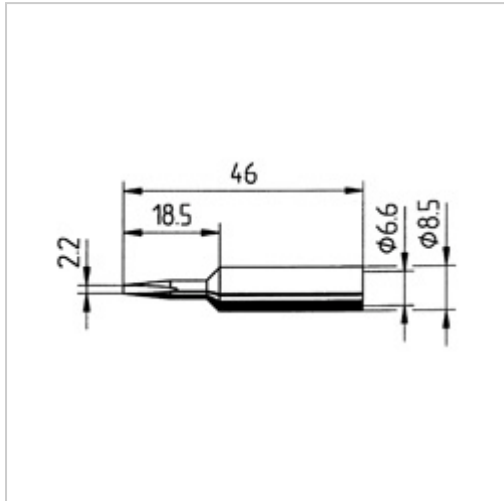

## Dauerlötspitze Ersadur 0832CDLF 2,2mm meißelförmig gerade

 kurtz ersa

**12,50 €**

Prices excl. VAT plus shipping costs

Art nr.: **810864**

### Properties

Ausführung:	Ersadur
Ausführung der Spitze:	meißelförmig, gerade
D (mm):	2,2
Einsatz:	81070, 81075, 81080, 81082 und 81084
Typ:	0832CDLF