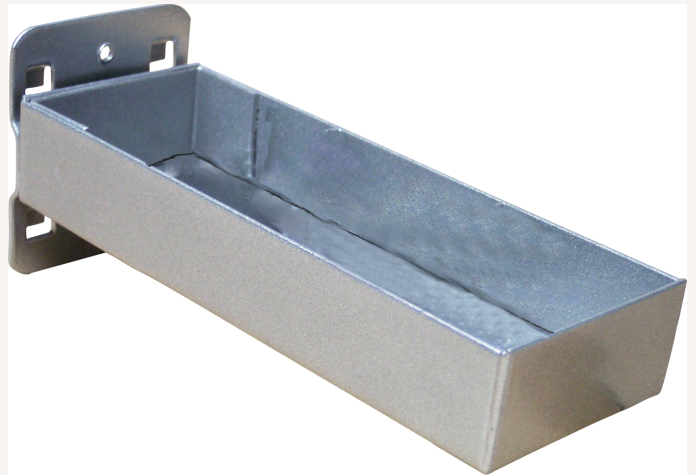

Werkzeughalter Lochplatten Kleinteileablage offen

Art nr.: 900362

23,50 €

Technische Spezifikationen