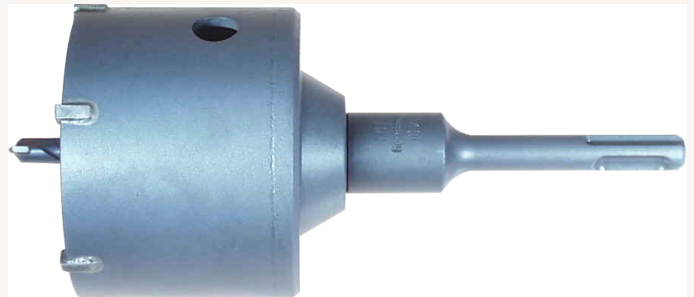

## Schlagbohrkrone HM SDS-Plus für Verteilerdosen D82mm

Art nr.: **47960082**  
stabiler Kronenkörper, Bohrtiefe max. 60 mm,  
komplett mit Aufnahmeschaft und Zentrierbohrer

**104,30 €**