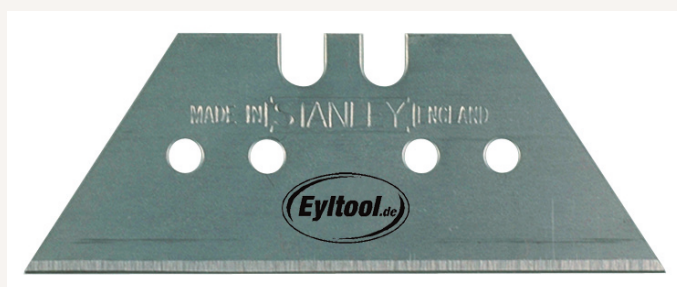

## Trapezklinge Pack extra schwere Ausführung

Art nr.: 48520  
extra schwere Ausführung, im Dispenser

**6,05 €**