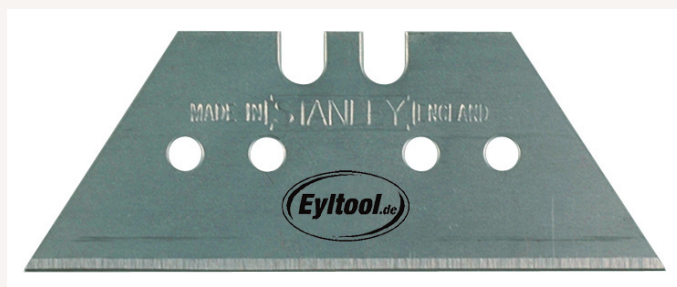

Trapezklinge Pack extra schwere Ausführung

Art nr.: 48520
extra schwere Ausführung, im Dispenser

6,05 €

Technische Spezifikationen