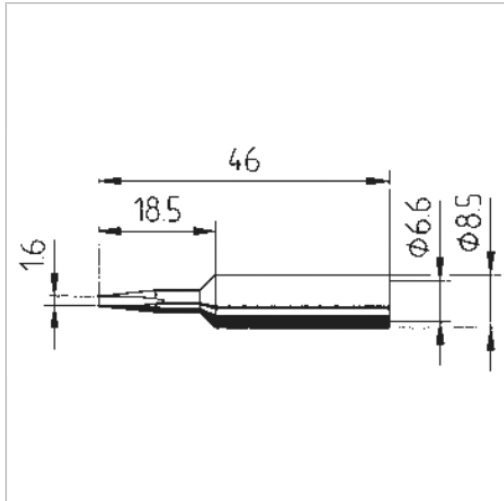

Dauerlötspitze Ersadur 0832YDLF 1,6mm meißelförmig gerade

 kurtz ersa

12,40 €

Prices excl. VAT plus shipping costs

Art nr.: **810863**

Properties

Ausführung:	Ersadur
Ausführung der Spitze:	meißelförmig, gerade
D (mm):	1,6
Einsatz:	81070, 81075, 81080, 81082 und 81084
Typ:	0832YDLF