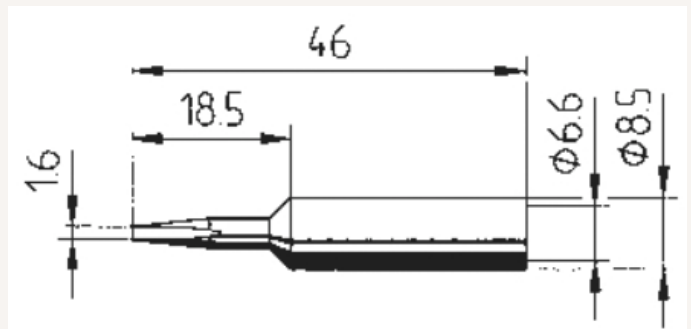

## Dauerlötspitze Ersadur 0832YDLF 1,6mm meißelförmig gerade

Art nr.: 810863

12,40 €

Technische Spezifikationen