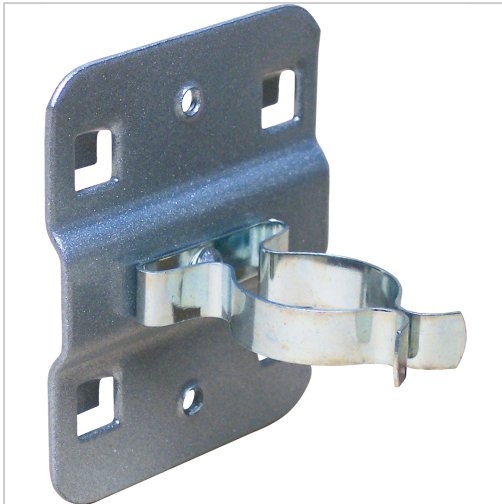

Werkzeugklemme Lochplatten groß L25mm

6,95 €

Prices excl. VAT plus shipping costs

Art nr.: **9002525**

Properties

Ausführung:	1 große Klemme
D (mm):	25