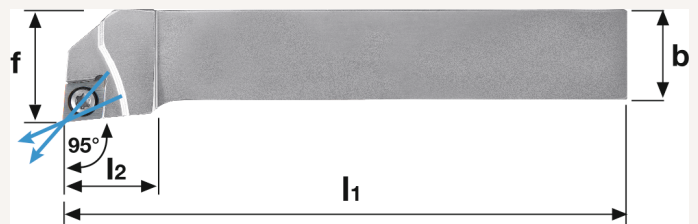

Klemmhalter SCLC 95° IK Außenbearbeitung für CC.. 09.. WSP SCLCR2020K09 rechts

Art nr.: 192601R2020K09

positiver Klemmhalter mit Innenkühlung für besseren
Spanabtransport

Lieferumfang:

inklusive Anschlussnippel 1/8"