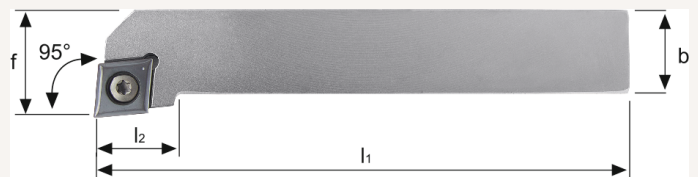

Klemmhalter SCLC 95° Außenbearbeitung für CC.. 09.. WSP SCLCR1212F09 rechts

Art nr.: 192600R1212F09
positiver Klemmhalter

80,60 €

Technische Spezifikationen