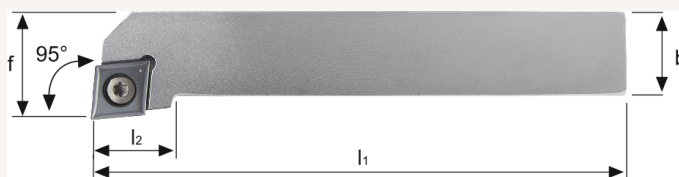

## Klemmhalter SCLC 95° Außenbearbeitung für CC.. 09.. WSP SCLCR1212F09 rechts

Art nr.: 192600R1212F09  
positiver Klemmhalter

**80,60 €**

**Technische Spezifikationen**