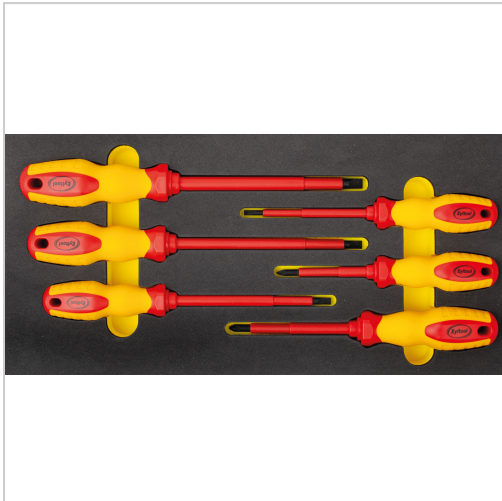

## Schraubendreher Satz VDE 6-tlg. 1/3 Systemeinlage

**61,00 €**

Prices excl. VAT plus shipping costs

Art nr.: **496853**

System-Schaumstoffeinlage passend für Werkstattwagen und Werkzeugkoffer, feste Anordnung durch präzise Einbettung, bedingt öl- und chemiekalienbeständig durch eine versiegelte PE-Oberfläche

**Lieferumfang:**

- 4 VDE-Schraubendreher Schlitz: 4 - 5,5 - 6,5 - 8 mm
- 2 VDE-Schraubendreher Pozidriv®: PZ1 - PZ2
- in 1/3 System-Schaumstoffeinlage

### Properties

Abmessungen (mm):	190 x 395 x 35 (B x T x H)
Antriebsart:	Schlitz/Pozidriv®
Größe:	1/3