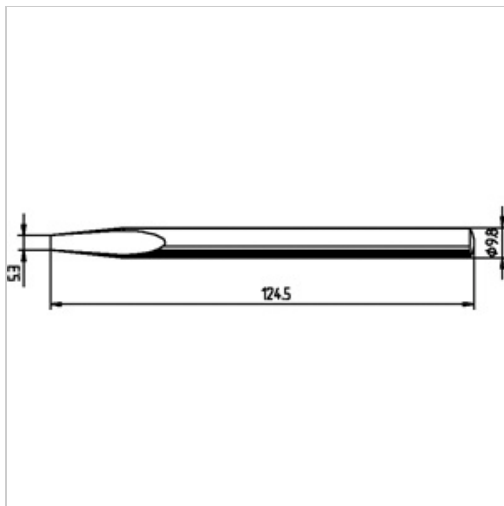

## Dauerlötspitze Ersadur 0152KD für LötKolben 150Watt 5,3mm meißelförmig gerade

 kurtz ersa

**22,40 €**

Prices excl. VAT plus shipping costs

Art nr.: **810521**

### Properties

Ausführung:	Ersadur
Ausführung der Spitze:	meißelförmig, gerade
D (mm):	5,3
Einsatz:	81050
Typ:	0152KD