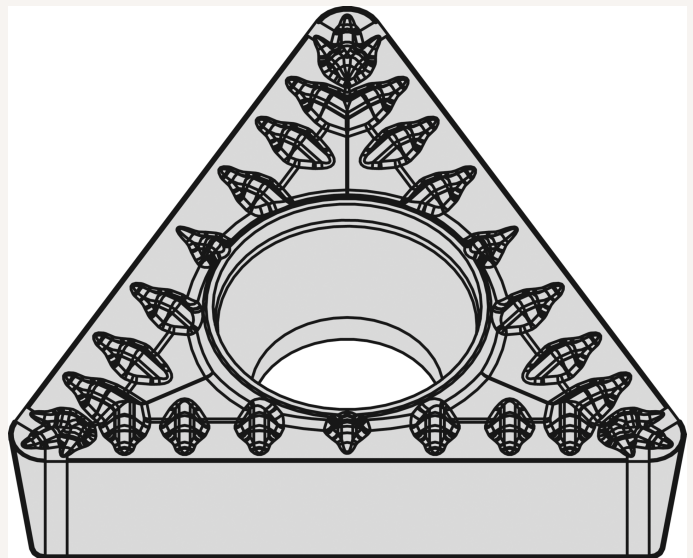

Wendeschneidplatte ZrCN TCMT 16T308 MP WP25CT

Art nr.: 193542WM25CT

10,15 €

Technische Spezifikationen