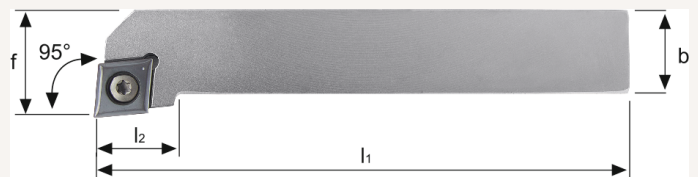

Klemmhalter SCLC 95° Außenbearbeitung für CC.. 12.. WSP SCLCR2525M12 rechts

Art nr.: 192800R2525M12
positiver Klemmhalter

109,00 €

Technische Spezifikationen