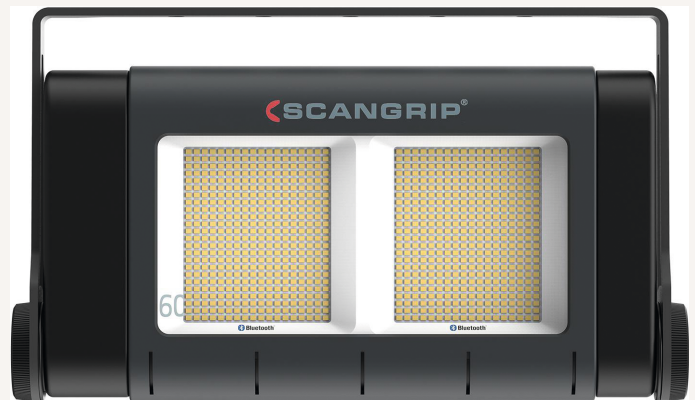

Strahler LED "SITE LIGHT 80" 80000 Lumen

Art nr.: 87448

kompakt und leicht, mit Tragegriff, extrem hohe Lichtleistung für superhelle Ausleuchtung von großen Arbeitsflächen, mit Bluetooth®-Lichtsteuerungs-App, Dimmfunktion in 4 Stufen (100 %, 70 %, 35 % und 15 %)

1.108,80 €

Technische Spezifikationen