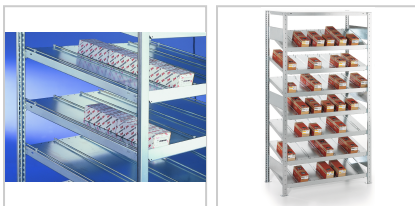

Steckregal schräge Böden Anbaufeld Fachlast 200kg B1000 x H2000 x T800mm

Das Lagersystem

758,90 €

Prices excl. VAT plus shipping costs

Art nr.: **93645800**

Regal nach FiFo-Prinzip (First-in/First-out), Ware gleitet automatisch über die 14° schrägen Fachböden, leichte Entnahme durch schmale Vorderanschlagsleiste, Fachebenen im Raster 25 mm verstellbar, mit Fachteilerdrähten zur Unterteilung, Rahmen unmontiert

Properties

B (mm):	1000
Fachlast (kg):	200
Feldlast (kg):	1800
H (mm):	2000
Material:	stahl
Oberfläche:	verzinkt

Variants

Code	Böden	Ausführung	Typ	T (mm)	PU	Price/PU
------	-------	------------	-----	--------	----	----------