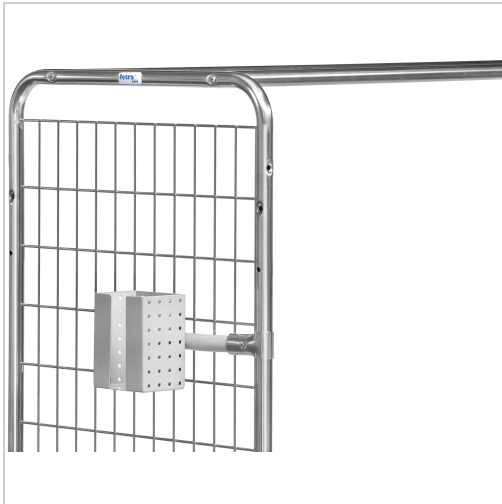

Scannerhalter Kommissionierwagen lichtgrau RAL7035

fetra[®]
.....

Transportgeräte

72,00 €

Prices excl. VAT plus shipping costs

Art nr.: **954147**

Universalhalter zur Befestigung an fast allen fetra-Transportgeräten, inklusive mehrfach gelochter Rohrstrebe und Klemmschelle, vordere Öffnung 40 mm

Properties

B (mm):	120
Farbe:	RAL 7035 lichtgrau
H (mm):	150
L (mm):	87
Material:	Stahl