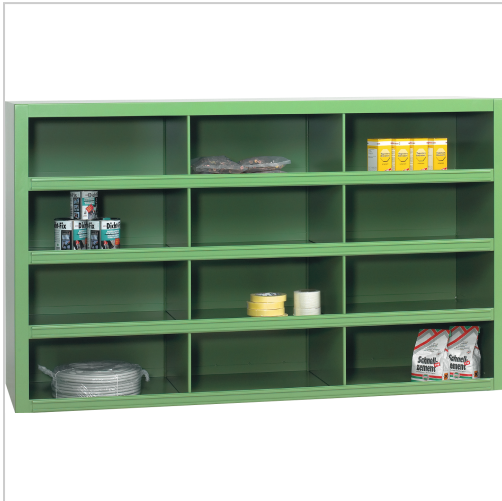

Fächerregal niedrig H900 x B1500 x T500mm 51 Fächer

968,52 €

Prices excl. VAT plus shipping costs

Art nr.: **92910051**

- robuste, geschweißte Stahlblechkonstruktion mit widerstandsfähiger Pulverbeschichtung - Vielzahl von festen Regalfächern mit Abrollrand und Etikettenleiste - Höhe 1800 mm mit und ohne Flügeltüren lieferbar - Tiefe 250 mm mit Befestigungslöchern zur Wandmontage vorbereitet

Properties

Farbe Korpus: RAL 7035 lichtgrau

Variants

| Code | Ausführung | T (mm) | H (mm) | B (mm) | Abteile | PU | Price/PU |
|-----------------|----------------|------------|------------|-------------|-----------|----------------|----------------|
| 92910012 | niedrig | 500 | 900 | 1500 | 12 | 1 Stück | €748.52 |
| 92910024 | niedrig | 500 | 900 | 1500 | 24 | 1 Stück | €910.84 |
| 92910051 | niedrig | 250 | 900 | 1500 | 51 | 1 Stück | €968.52 |
| 92911016 | hoch | 500 | 1800 | 1000 | 16 | 1 Stück | €877.30 |
| 92911032 | hoch | 500 | 1800 | 1000 | 32 | 1 Stück | €998.03 |

| Code | Ausführung | T (mm) | H (mm) | B (mm) | Abteile | PU | Price/PU |
|----------|----------------|--------|--------|--------|---------|---------|-----------|
| 92912016 | hoch mit Türen | 530 | 1800 | 1000 | 16 | 1 Stück | €1,062.43 |
| 92912032 | hoch mit Türen | 530 | 1800 | 1000 | 32 | 1 Stück | €1,215.35 |