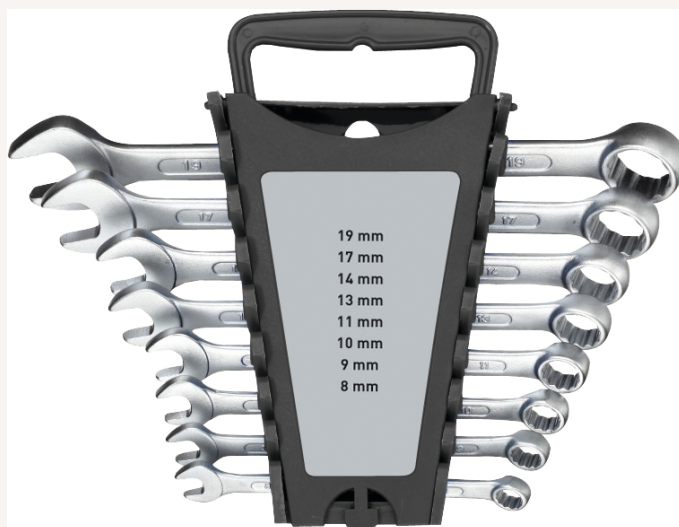

Ringmaulschlüssel abgewinkelt DIN3113A Satz 8-tlg. SW8-19mm

Art nr.: 411064

Ringseite 15° abgewinkelt

Lieferumfang:

Ringmaulschlüssel SW 8 - 9 - 10 - 11 - 13 - 14 - 17 -
19 mm

im Kunststoffhalter

30,50 €

Technische Spezifikationen