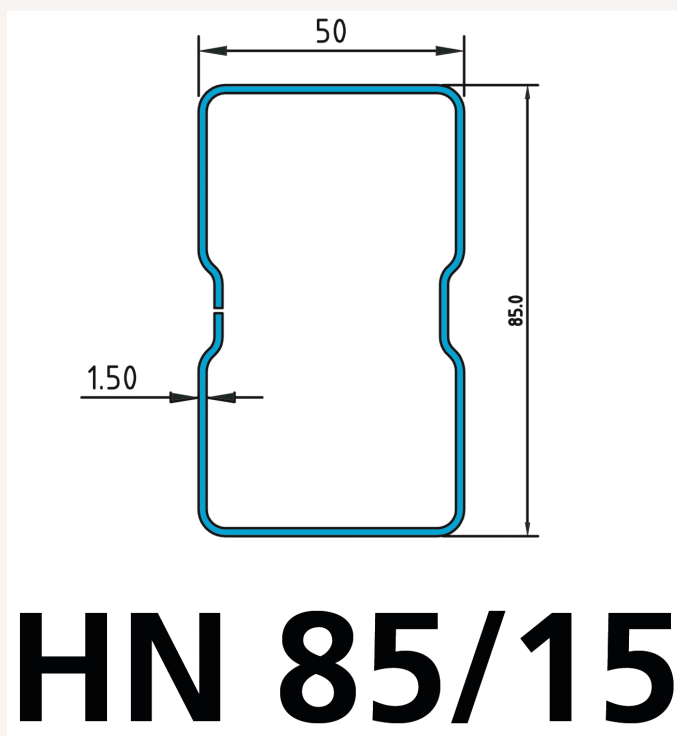

Holm Palettenregal MULTIPAL HN 85/20 RAL2001 Fachlast 1750kg B2700mm

Art nr.: **938402700**

die angegebenen Fachlasten verstehen sich bei gleichmäßig verteilter Last und einer Fachhöhe von 1500 mm bei mindestens 4 Feldern und mindestens 3 Holmebenen, je nach aufgebautem Regalsystem können die Fachlasten abweichen

Lieferumfang:

1 Holm und 2 Sicherungsstifte

Hinweis:

Weitere Holme bis Fachlast 5500 kg auf Anfrage.
Eylruf: 0371/5267-38

95,20 €

Technische Spezifikationen