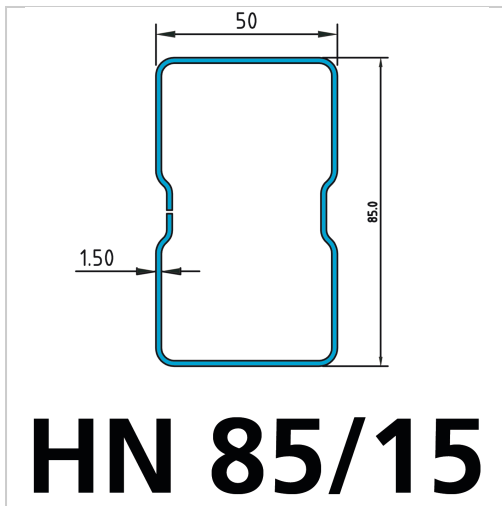

Holm Palettenregal MULTIPAL HN 85/20 RAL2001 Fachlast 1750kg B2700mm

Das Lagersystem

95,20 €

Prices excl. VAT plus shipping costs

Art nr.: **938402700**

die angegebenen Fachlasten verstehen sich bei gleichmäßig verteilter Last und einer Fachhöhe von 1500 mm bei mindestens 4 Feldern und mindestens 3 Holmebenen, je nach aufgebautem Regalsystem können die Fachlasten abweichen

Lieferumfang:

1 Holm und 2 Sicherungsstifte

Hinweis:

Weitere Holme bis Fachlast 5500 kg auf Anfrage. Eylruf: 0371/5267-38

Properties

Farbe Korpus:	RAL 2001 rotorange
Material:	stahl
Oberfläche:	verzinkt
T (mm):	50

Variants

Code	Stärke (mm)	Ausführung g	B (mm)	H (mm)	Fachlast (kg)	PU	Price/PU
------	-------------	--------------	--------	--------	---------------	----	----------

938351825	1,5	HN 85/15	1825	85	2250	1 Stück	€70.00
938352225	1,5	HN 85/15	2225	85	1950	1 Stück	€76.90
938352700	1,5	HN 85/15	2700	85	1550	1 Stück	€84.40
938401825	2	HN 85/20	1825	85	2700	1 Stück	€77.40
938402225	2	HN 85/20	2225	85	2300	1 Stück	€85.90
938402700	2	HN 85/20	2700	85	1750	1 Stück	€95.20
938421825	2	HN 100/20	1825	100	3350	1 Stück	€81.80
938422700	2	HN 100/20	2700	100	2400	1 Stück	€105.80
938451825	2	HN 120/20	1825	120	4100	1 Stück	€87.50
938452225	2	HN 120/20	2225	120	3500	1 Stück	€98.50
938452700	2	HN 120/20	2700	120	3000	1 Stück	€114.50
938453300	2	HN 120/20	3300	120	2500	1 Stück	€146.20
938453600	2	HN 120/20	3600	120	2150	1 Stück	€153.70