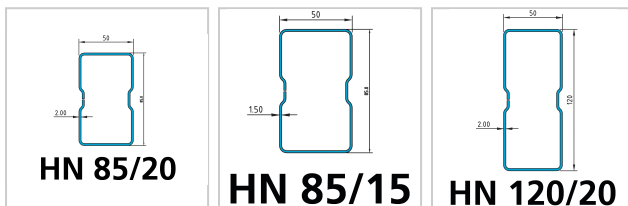

Holm Palettenregal MULTIPAL HN 85/20 RAL2001 Fachlast 1750kg B2700mm

Das Lagersystem

95,20 €

Prices excl. VAT plus shipping costs

Art nr.: **938402700**

die angegebenen Fachlasten verstehen sich bei gleichmäßig verteilter Last und einer Fachhöhe von 1500 mm bei mindestens 4 Feldern und mindestens 3 Holmebenen, je nach aufgebautem Regalsystem können die Fachlasten abweichen

Lieferumfang:

1 Holm und 2 Sicherungsstifte

Hinweis:

Weitere Holme bis Fachlast 5500 kg auf Anfrage. Eylruf: 0371/5267-38

Properties

Farbe Korpus:	RAL 2001 rotorange
Material:	stahl
Oberfläche:	verzinkt
T (mm):	50

Variants

Code	Stärke (mm)	Ausführung g	B (mm)	H (mm)	Fachlast (kg)	PU	Price/PU
------	-------------	--------------	--------	--------	---------------	----	----------

938351825	1,5	HN 85/15	1825	85	2250	1 Stück	€70.00
938352225	1,5	HN 85/15	2225	85	1950	1 Stück	€76.90
938352700	1,5	HN 85/15	2700	85	1550	1 Stück	€84.40
938401825	2	HN 85/20	1825	85	2700	1 Stück	€77.40
938402225	2	HN 85/20	2225	85	2300	1 Stück	€85.90
938402700	2	HN 85/20	2700	85	1750	1 Stück	€95.20
938421825	2	HN 100/20	1825	100	3350	1 Stück	€81.80
938422700	2	HN 100/20	2700	100	2400	1 Stück	€105.80
938451825	2	HN 120/20	1825	120	4100	1 Stück	€87.50
938452225	2	HN 120/20	2225	120	3500	1 Stück	€98.50
938452700	2	HN 120/20	2700	120	3000	1 Stück	€114.50
938453300	2	HN 120/20	3300	120	2500	1 Stück	€146.20
938453600	2	HN 120/20	3600	120	2150	1 Stück	€153.70