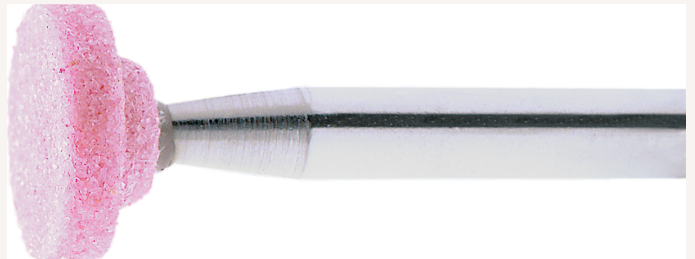

## Schleifstift Edelkorund Schaft D3x30mm Metall Zylinderform K120 2x5mm

Art nr.: **530762X5**  
Keramische Bindung, günstige  
Schnittgeschwindigkeit 30-50 m/s

**2,15 €**

**Technische Spezifikationen**