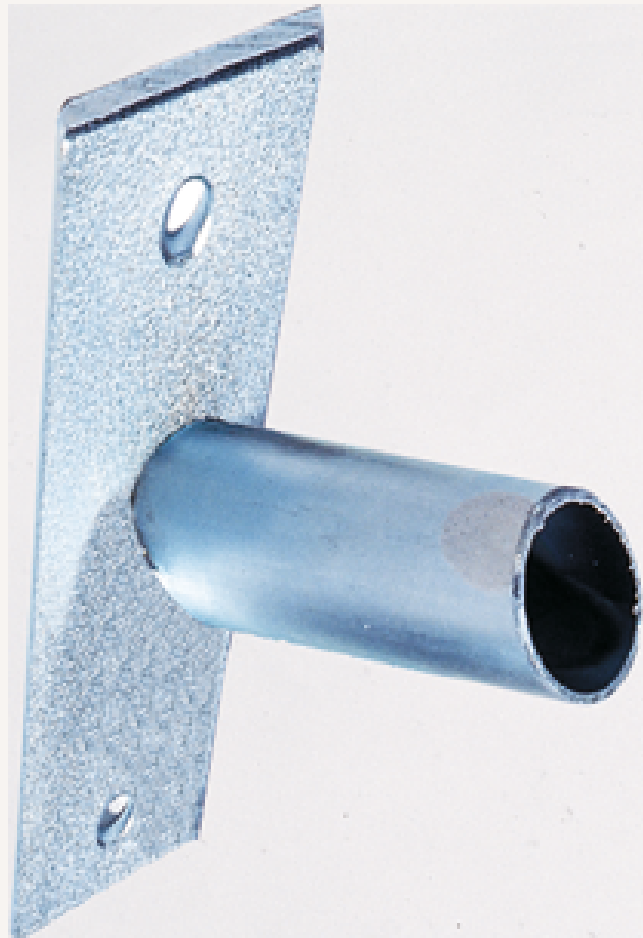

Befestigung Rohr 1" verzinkt an der Wand

Art nr.: 94738W

16,95 €

Technische Spezifikationen